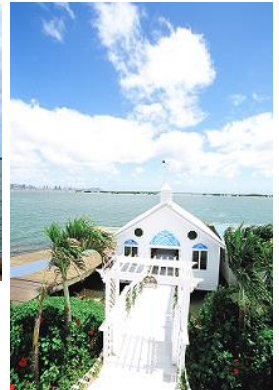

～プリンセスプラン～

プリンセス・ラグーン・オン・ザ・シー

Princess Plan

レンタルドレスとタキシードからヘアメイク、アルバムなど合計13点が入ったトータルパックがこの価格！
ハワイのウエディングはこれですべてOK！！

2015年1月1日～2015年12月31日まで適用

プリンセスプラン

プラン料金

¥280,000